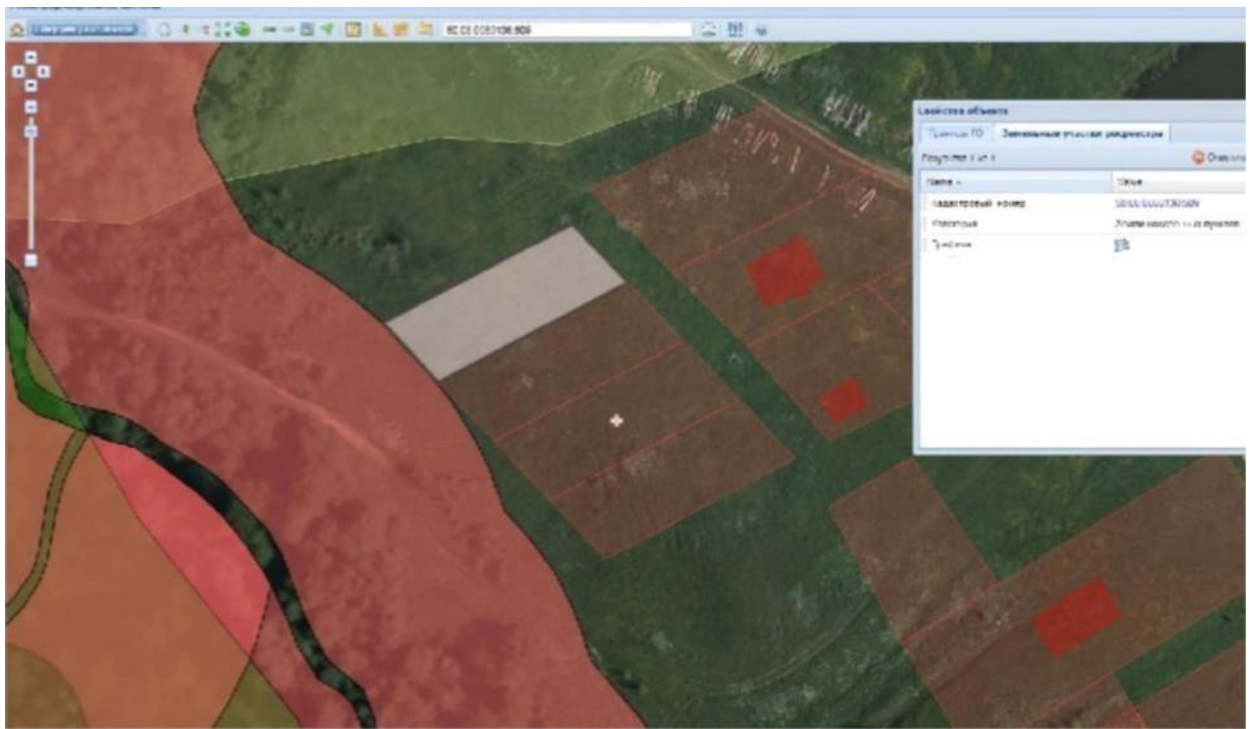

Акт составил

A handwritten signature in blue ink, appearing to be 'Т.О. Леончева'.

Т.О.Леончева

Акт составил

Т.О.Леончева