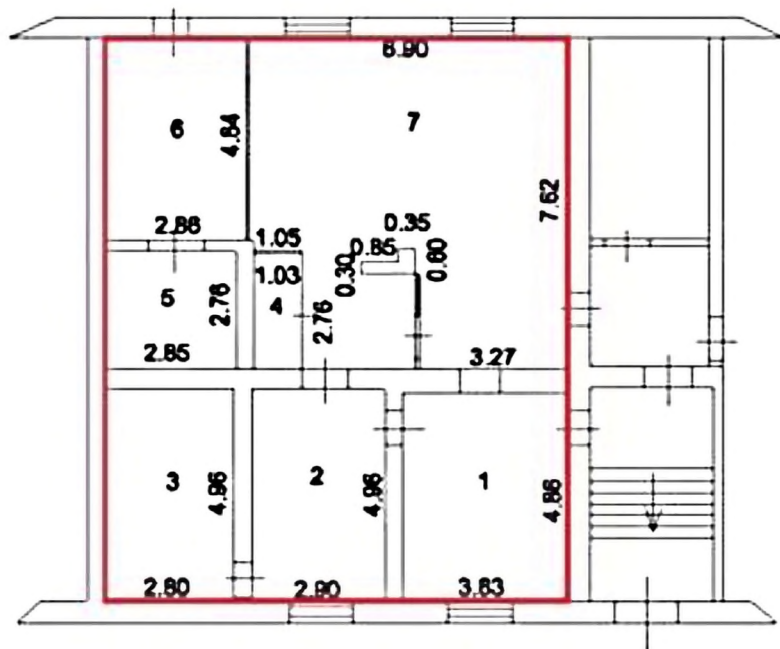

ПЛАН

помещения площадью 118,7 кв.м, расположенного по адресу:
Московская область, р-н. Луховицкий, г. Луховицы, ул.
Жуковского, д. 1, с кадастровым номером 50:35:0050107:2838

Цокольный этаж

№ помещения по плану	Площадь помещения (кв.м)
1	18,61
2	13,6
3	13,6
4	2,84
5	7,86
6	13,27
7	48,92

Цокольный этаж

выноска № 1

Цокольный этаж

Масштаб 1:200

Условные обозначения:

— - часть границы вновь образованного помещения

 - стена с дверью и окном
2.80 - линейный размер

 - лестница