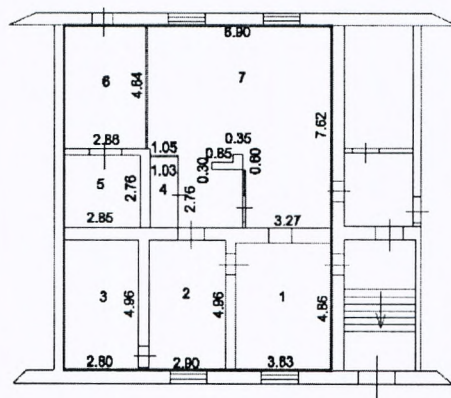

ПЛАН

помещения площадью 118,7 кв.м, расположенного по адресу:
Московская область, р-н. Луховицкий, г. Луховицы, ул.
Жуковского, д. 1, с кадастровым номером 50:35:0050107:2838

Цокольный этаж

№ помещения по плану	Площадь помещения (кв.м)
1	18,61
2	13,6
3	13,6
4	2,84
5	7,86
6	13,27
7	48,92

Цокольный этаж

выноска № 1

Цокольный этаж

Масштаб 1:200

Условные обозначения:

— - часть границы вновь образованного помещения

 - стена с дверью и окном
2.80 - линейный размер

 - лестница