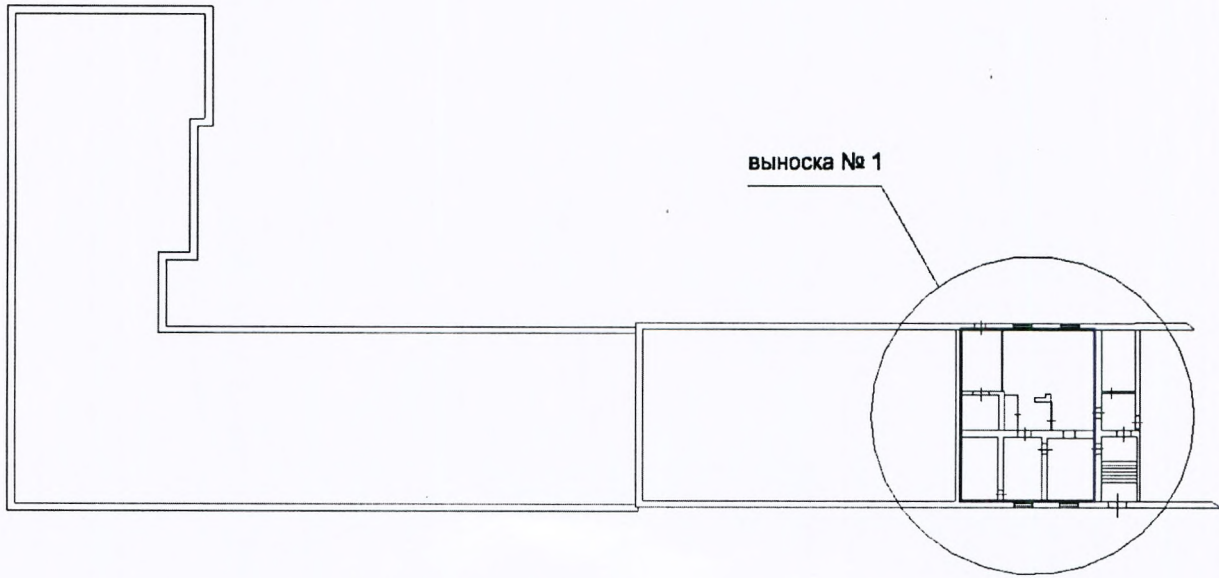

ПЛАН

помещения площадью 118,7 кв.м, расположенного по адресу:
Московская область, р-н. Луховицкий, г. Луховицы, ул.
Жуковского, д. 1, с кадастровым номером 50:35:0050107:2838

Цокольный этаж

№ помещения по плану	Площадь помещения (кв.м)
1	18,61
2	13,6
3	13,6
4	2,84
5	7,86
6	13,27
7	48,92

Цокольный этаж

выноска № 1

Цокольный этаж

Масштаб 1:200

Условные обозначения:

— - часть границы вновь образованного помещения

 - стена с дверью и окном
2.80 - линейный размер

 - лестница