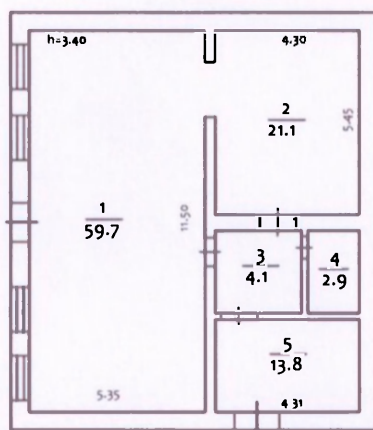

Поэтажный план нежилого помещения

расположенного по адресу:

Московская область, г. Домодедово, мкр. Белые Столбы,
просп. Госфильмофонда, д. ИТР, пом. 01

М 1:200

1 этаж

Экспликация

Общая площадь: 101.6 кв.м

В том числе:

Основная площадь: 94.6 кв.м

Вспомогательная площадь: 7.0 кв.м

Кадастровый инженер

Мухина Н.А.

20.03.2017 г.