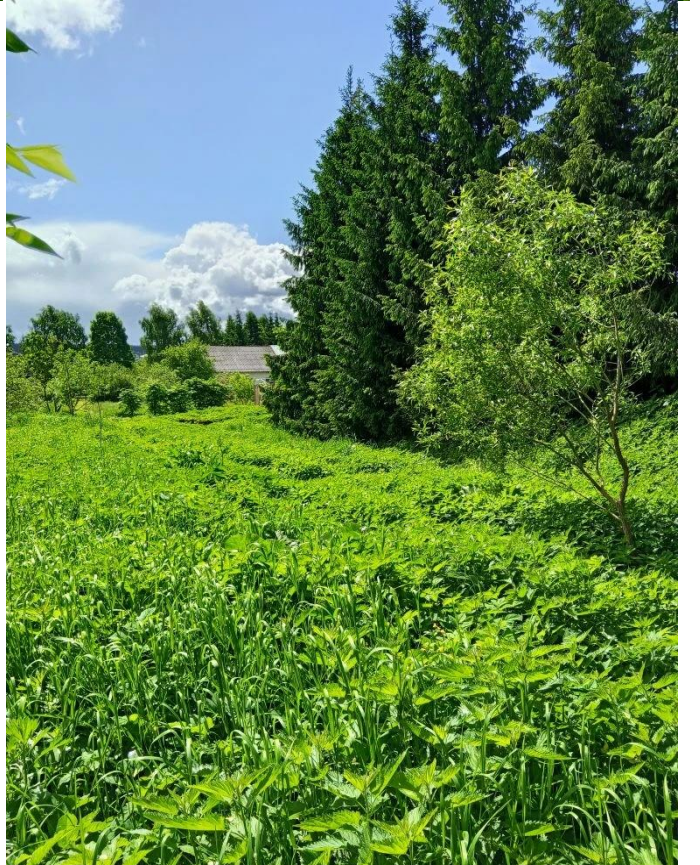

В ходе осмотра установлено: земельный участок огорожен с двух сторон (частично огорожен со стороны смежных земельных участков), свободен от строений, сооружений, объектов незавершенного строительства, произрастает древесно-кустарниковая растительность. Забор соседнего участка и опора воздушной ЛЭП не входят в границы осматриваемого земельного участка. Доступ на земельный участок не ограничен, обеспечен через земли общего пользования.