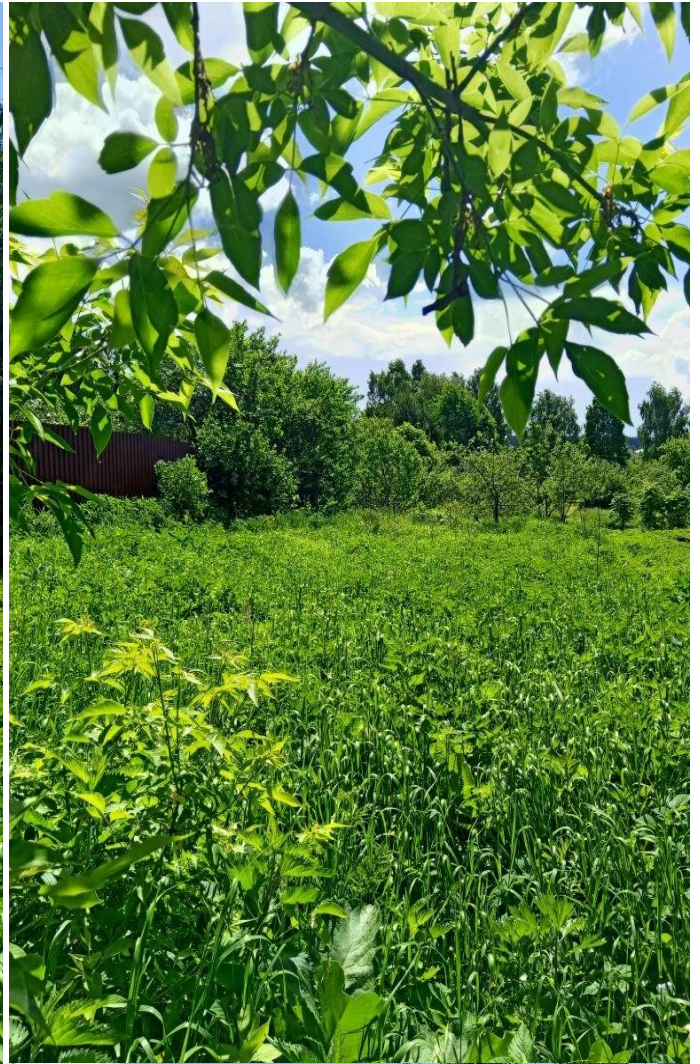

В ходе осмотра установлено: земельный участок огорожен с двух сторон (частично огорожен со стороны смежных земельных участков), свободен от строений, сооружений, объектов незавершенного строительства, произрастает древесно-кустарниковая растительность. Забор соседнего участка и опора воздушной ЛЭП не входят в границы осматриваемого земельного участка. Доступ на земельный участок не ограничен, обеспечен через земли общего пользования.