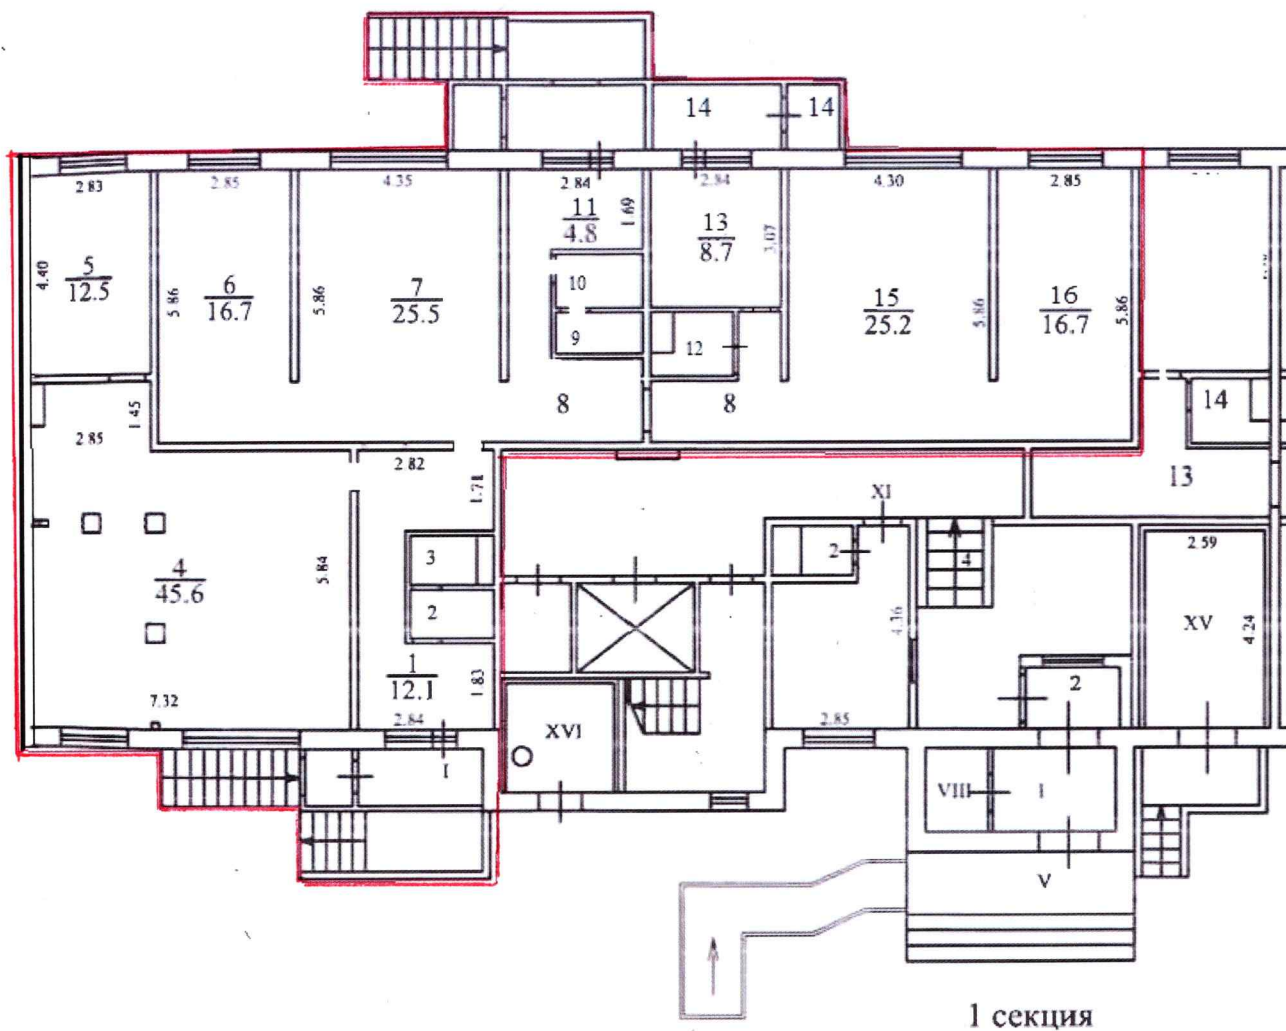

ПОЭТАЖНЫЙ ПЛАН

1 ЭТАЖ

Адрес объекта - Московская область, г. Балашиха
мкр. Купавна, ул. Адмирала Горшкова, д.14, пом. I
Общая площадь помещения – 191,5 кв.м
Расположение объекта – 1 этаж
Кадастровый номер помещения - 50:50:0060801:727

Литера по плану	Этаж	Номер помещения	Номер комнаты	Назначение помещений	Формула для подсчета частей помещения	Общая полезная площадь (кв.м)		В том числе (кв.м)		Высота
						основная	вспомогательная			
А	1	I	1	коридор	$2.84*1.83+2.28*0.9+1.71*2.82$	12,10		12,10		2,56
			2	умывальная	$1.76*1.0$	1,80		1,8		
			3	туалет	$1.40*1.03$	1,40		1,40		
			4	помещение	$7.32*5.84+2.85*1.45-0.92*0.4-0.4*0.4-0.15*0.15-0.5*0.4-0.4*0.4-0.8*0.16-0.7*0.4$	45,60	45,60			
			5	помещение	$4.40*2.83$	12,50	12,50			
			6	помещение	$5.86*2.85$	16,70	16,70			
			7	помещение	$5.86*4.35$	25,50	25,50			
			8	коридор	$5.84*1.34+1.43*0.91*2.78*1.85*0.39$	12,30		12,30		
			9	умывальная	$1.75*1.19$	2,10		2,10		
			10	туалет	$1.43*0.88$	1,30		1,30		
			11	коридор	$2.84*1.69$	4,80		4,80		
			12	санузел	$1.85*1.32-0.88*0.5$	2,00		2,00		
			13	помещение	$3.07*2.84$	8,70	8,70			
			14	лоджия	$2.79*1.36+1.36*1.26$	2,80		2,80		
			15	помещение	$5.86*4.30$	25,20	25,20			
			16	помещение	$5.86*2.85$	16,70	16,70			
ИТОГО:						191,50	150,9	40,6		